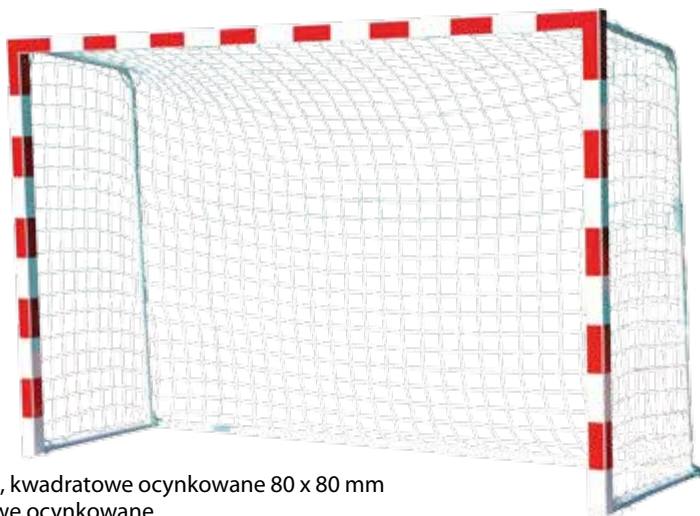

Bramka drewniano - stalowa przyścienna

1298,- zł**Wymiary:** 300 x 200 cm**Konstrukcja:**

- front: profile 80 x 80 mm wykonane z klejonego drewna iglastego, malowane
- boki i dół: stalowe ramiona górne o średnicy 38 mm, uchwyty mocujące bramkę do ściany i podłogi

Mocowanie: za pomocą uchwytów**Przeznaczenie:** na halę

1588,- zł

Bramka stalowa ocynkowana w tulejach

Wymiary: 300 x 200 cm

Konstrukcja:

- front: profile stalowe, kwadratowe ocynkowane 80 x 80 mm
- boki i dół rurki stalowe ocynkowane

Mocowanie: w tulejach

Przeznaczenie: na halę i na zewnątrz

Bramka aluminiowa z tulejami

1998,- zł

Wymiary: 300 x 200 cm

Konstrukcja:

- front: profile aluminiowe 80 x 80 mm kwadratowe, malowane proszkowo
- boki i dół: rurki aluminiowe

Mocowanie: w tulejach

Przeznaczenie: na halę i na zewnątrz

kup online - www.SPD.pl

Select Sweden **208,- zł**

Rozmiar/Obwód: senior (58-59cm), junior (54-55cm)
Waga: senior (430-450g), junior (330-350g)
Materiał: HPU 1800,
Konstrukcja: szyta ręcznie, dętka „Zero-Wing” (kontrolowane odbicie)
Przeznaczenie: meczowa
 Oficjalna piłka Mistrzostw Świata Szwecja 2011, posiada certyfikat IHF