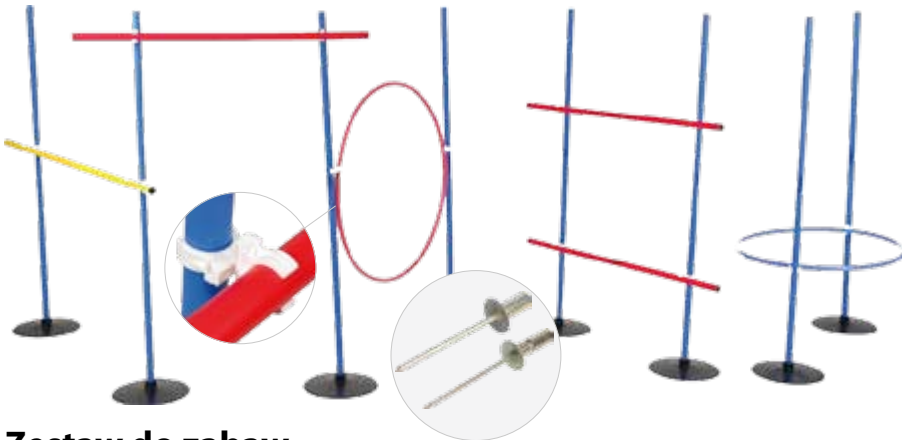

Piłkarzyki - stół ze sklejki

Konstrukcja: skrzynia wykonana ze sklejki, podstawa stalowa z nogami ze stalowego profilu kwadratowego 60 mm, 22 figurki graczy z tworzywa, malowane na 2 kolory umieszczone na ośmiu obrotowych i przesuwanych drążkach stalowych. Dwa liczniki goli.

Wymiary w opakowaniu:

145 x 120 x 30 cm

Przeznaczenie: kluby, świetlice, ośrodki rekreacyjno-wypoczynkowe

1878,- zł

Piłkarzyki - stół na żetony

Konstrukcja: skrzynia i podstawa wykonana ze sklejki, wrzutnik na żetony, murawa boiska wykonana z płyty plexi, 22 figurki graczy z tworzywa, malowane na 2 kolory umieszczone na ośmiu obrotowych i przesuwanych drążkach stalowych. Dwa liczniki goli.

Dane techniczne: wewnętrzne pole gry wynosi 119 x 67 cm

Przeznaczenie: kluby, świetlice, ośrodki rekreacyjno-wypoczynkowe

4478,- zł

Zestaw do zabaw ruchowych „Patyczaki”

528,- zł

zestaw składa się z 21 elementów:

12 słupków 120 cm na gumowej podstawie

3 poprzeczki 120 cm

3 poprzeczki 90 cm

1 obręcz ø 60 cm

1 obręcz ø 70 cm

1 obręcz ø 80 cm

18 obrotowych uchwytów do mocowania poprzeczek i obręczy

Prosty w montażu zestaw plastikowych i bezpiecznych elementów daje możliwość dowolnego komponowania torów przeszkód dla dzieci w wieku przedszkolnym i szkolnym. Dodatkowo w przypadku nierównego podłoża istnieje możliwość zamiany gumowych podstaw słupków na groty do wbicia w ziemię